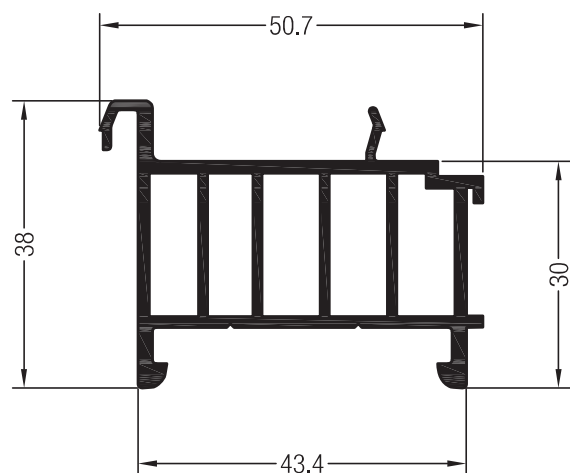

### Profile ławy podokiennej

GENEO <sup>®</sup> PHZ		
⑦	wkładka thermo do ławy podokiennej 30	<b>353339</b>

ława podokienna 30

**561013**  

**597035**  

 72

GENEO <sup>®</sup> PHZ		
③	wkładka thermo między stopki ustalające	<b>353340</b>
⑧	wkładka thermo do połączenia ławy 30/43	<b>353341</b>
⑨	wkładka thermo do ławy podokiennej 30/43	<b>353342</b>