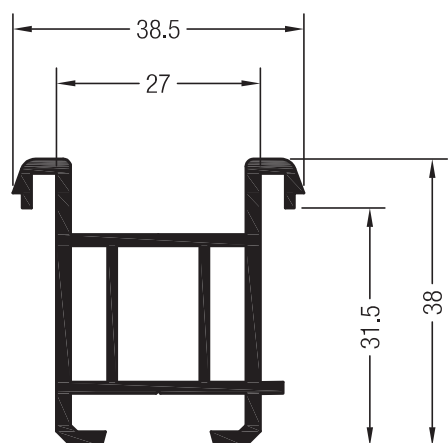

### Profile ławy podokiennej

GENEO <sup>®</sup> PHZ		
⑦	wkładka thermo do ławy podokiennej 30	<b>353339</b>

ława podokienna 30

**561013**  

**597035**  

 72

GENEO <sup>®</sup> PHZ		
③	wkładka thermo między stopki ustalające	<b>353340</b>
⑧	wkładka thermo do połączenia ławy 30/43	<b>353341</b>
⑨	wkładka thermo do ławy podokiennej 30/43	<b>353342</b>