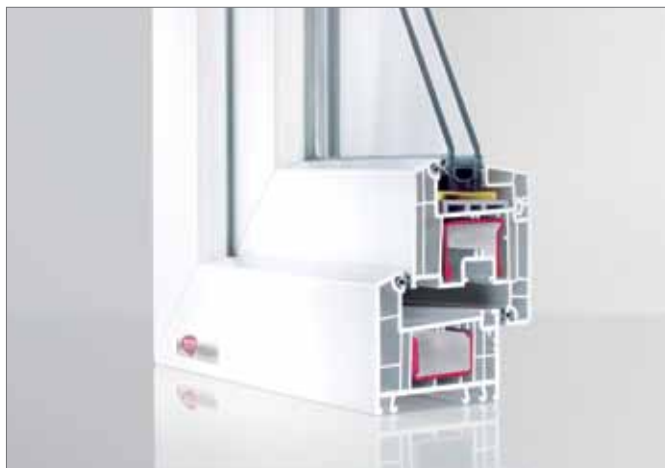

OKNA Z PROFILI REHAU EURO-DESIGN 70

DOSKONAŁA IZOLACJA TERMICZNA, NOWOCZESNY DESIGN

Okna są często inwestycją na całe życie. Budując lub remontując dom czy też mieszkanie, stajesz przed ważną decyzją. Jeżeli przywiązujesz wagę do nowoczesnego wzornictwa, komfortu mieszkania oraz oszczędności kosztów dzięki efektywnej izolacji termicznej, wybierając okna z profili REHAU Euro-Design 70 podejmujesz właściwą decyzję.

Okna dla wymagających

Inwestujesz wiele w swój dom lub mieszkanie. Chcesz, aby poczynione inwestycje spełniały Twoje indywidualne wymagania aż po najdrobniejsze detale. Okna z profili REHAU Euro-Design 70 sprawią, iż Twój dom będzie miejscem ciepłym i przytulnym. Pięciokomorowa budowa profili oraz doskonałe parametry izolacyjności termicznej przyczynią się do obniżenia zużycia energii.

Pięciokomorowa budowa profili zapewnia doskonałe parametry izolacyjności cieplnej i akustycznej.

Różne profile skrzydła (niezlicowane, półzlicowane lub zaokrąglone) oraz szeroka oferta listew przyszybowych sprostają Twoim wymaganiom, dotyczącym wyglądu nowych okien. Zaś dzięki różnorodnym kształtom i sposobom otwierania, a także bogatej kolorystyce, idealnie dopasujesz okna z profili REHAU Euro-Design 70 do fasady budynku oraz wnętrza Twojego mieszkania.